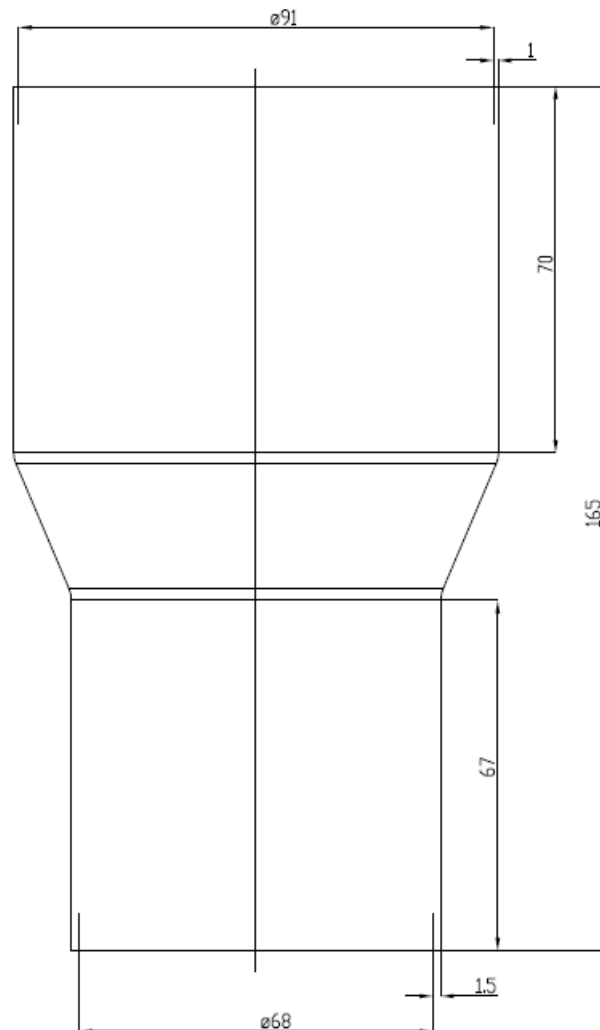

KUNDETEGNING

Plastmo[®]

Plastmo A/S
Odinsvej 9, 4100 Ringsted, Denmark
Phone (+45) 57 66 66 66

Cad no.: 10047_K

Date: 2001.12.06

Correction: 3) 20180828

Title: Overgang $\varnothing 90/75$ mm

COPYRIGHT: All rights reserved by Plastmo A/S

NOTE:

Farve	Varenr.	DB-nr.
Grå	5249154	2229912
Hvid	5249354	2233260
Grafit	5249254	2230027
Brun	5249454	2333177
Sort	5249554	5354249