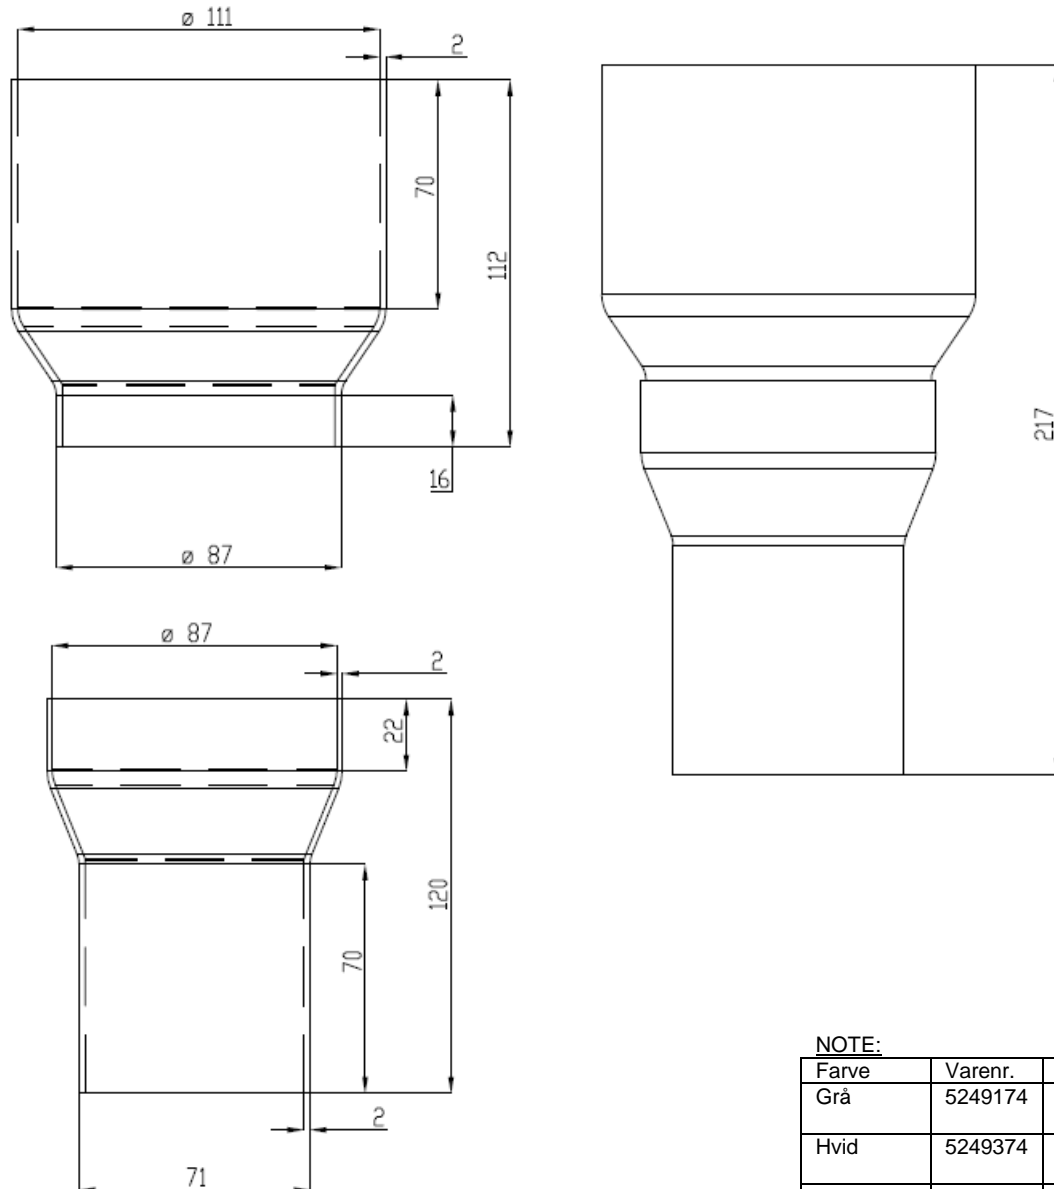

KUNDETEGNING

Plastmo[®]

Plastmo A/S
Odinsvej 9, 4100 Ringsted, Denmark
Phone (+45) 57 66 66 66

Cad no.: 10323_K

Date: 2001.12.06

Correction: 3) 20180828

Title: Overgang $\varnothing 110/75$ mm

COPYRIGHT: All rights reserved by Plastmo A/S

NOTE:

Farve	Varenr.	DB-nr.
Grå	5249174	2229953
Hvid	5249374	-
Grafit	5249274	2230068
Brun	5249474	2333185
Sort	5249574	-