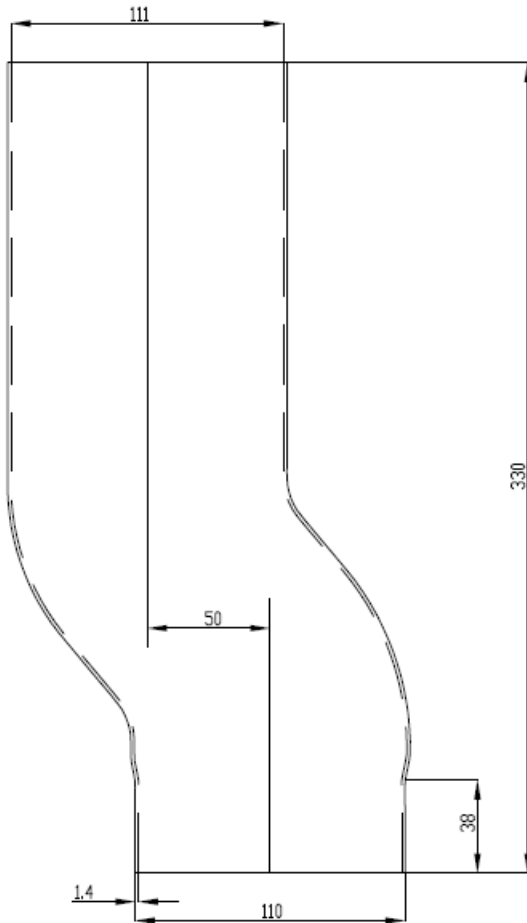

KUNDETEGNING

Plastmo[®]

Plastmo A/S
Odinsvej 9, 4100 Ringsted, Denmark
Phone (+45) 57 66 66 66

Cad no.: 10398_K

Date: 2005.05.03

Correction: 2) 20180830

Title: Nedeførsel 110 mm

COPYRIGHT: All rights reserved by Plastmo A/S

NOTE:

Farve	Varenr.	DB-nr.
Grå	5260170	1093731
Hvid	5260370	1748508
Grafit	5260270	1748490
Brun	5260470	1748516
Sort	5260570	5354176